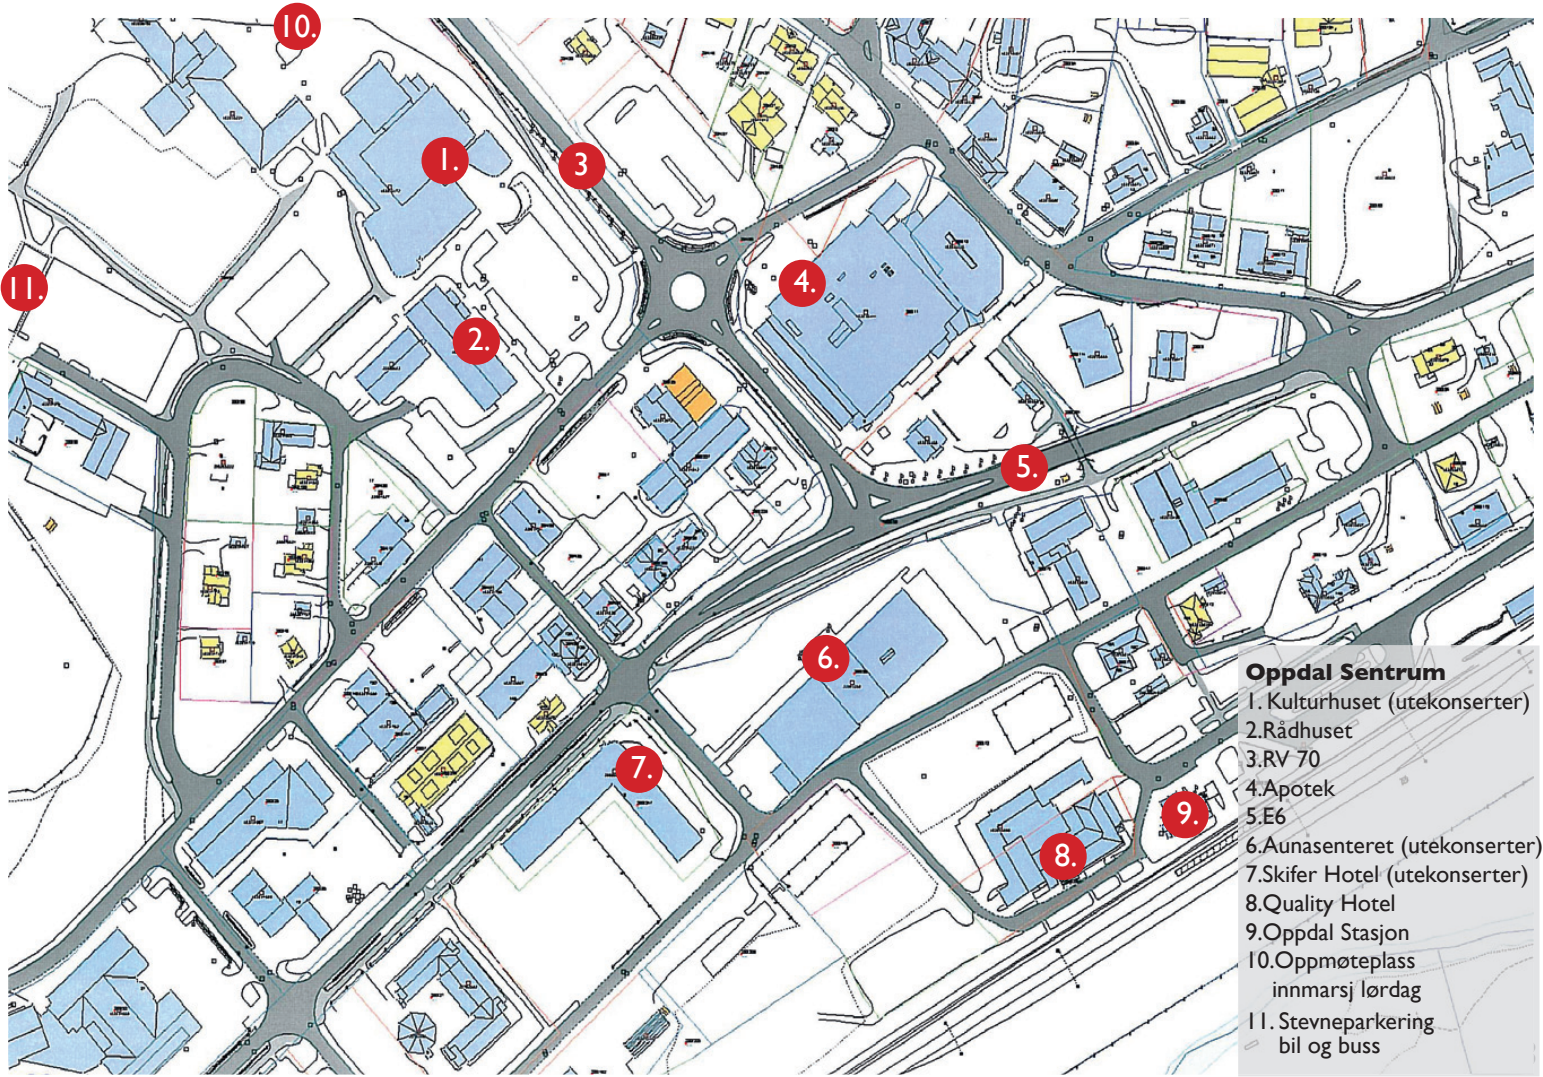

## LØRDAG 16.juni

- Kl. 09.30                    Oppmøte innmarsj. Alle møter ved ungdomsskolen bak kulturhuset.
- Kl. 10.00                    Innmarsj med åpning av stevnet på "Rådhusplassen" foran kulturhuset
- Kl. 12.00                    Særkonserter i Oppdal Kulturhus
- Kl. 13.00                    Utekonserter ved Aunasentret og ved Oppdal Kulturhus
- Kl.15.00                    Konsert på Skifer Hotel
- Kl. 18.30                    Festkonsert i Oppdal Kulturhus:  
                                  Åpning ved Oppdal Musikkforening  
                                  Konsert med Halsen Musikkforening
- Kl. 20.00                    Middag og musikerfest i kulturhuset - slutt 02.00

## SØNDAG 17.juni

- Kl. 11.00 - 13.00            Utekonsert ved Skifer Hotel og ved Oppdal Kulturhus
- Kl. 11.00                    Kirkekonsert under gudstjeneste i Oppdal kirke
- Kl. 12.45                    Oppmøte for musikk i gatene og innmarsj - se egen plan
- Kl.13.30                    Innmarsj og avslutning på "Rådhusplassen" foran kulturhuset

**Oppdal Sentrum**

- 1. Kulturhuset (utekonserter)
- 2. Rådhuset
- 3. RV 70
- 4. Apotek
- 5. E6
- 6. Aunasenteret (utekonserter)
- 7. Skifer Hotel (utekonserter)
- 8. Quality Hotel
- 9. Oppdal Stasjon
- 10. Oppmøteplass innmarsj lørdag
- 11. Stevneparkering bil og buss